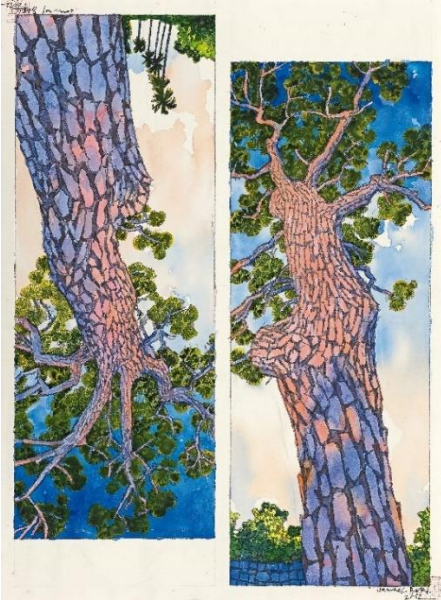

Samuel Buri (1935)

447 K

Baumstamm, fernöstlich verkehrt, 2012

Tusche und Aquarell auf Papier

76 x 56 cm

Signiert, datiert unten rechts und oben links: Samuel Buri 2012

Abbildung:

- Samuel Buri, Katalog Galerie Carzaniga, 06/13, S. 63, farbig

Fr. 7'500.--