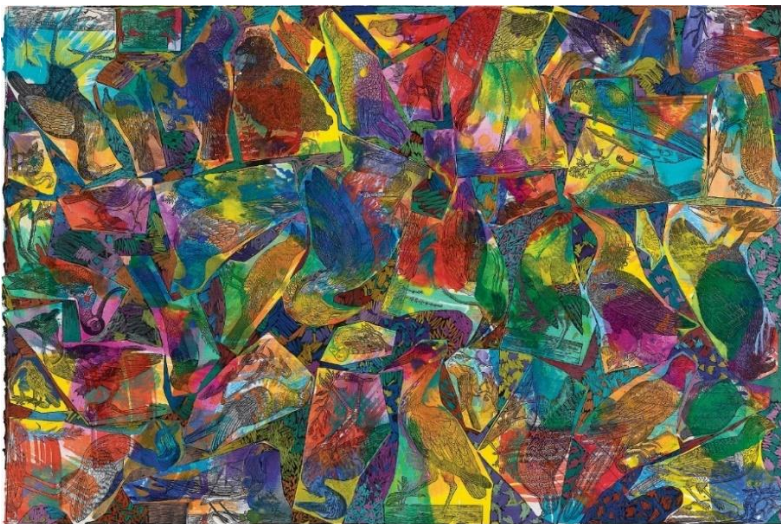

Samuel Buri (1935)

184/R U

Mon catalogue des oiseaux (Hommage à Olivier Messiaen), 2008

Mischtechnik, Collage auf Papier

80 x 120 cm

Abbildung:

- Samuel Buri, Katalog Galerie Carzaniga, Basel, 2009, S. 41, farbig

Fr. 9'800.--