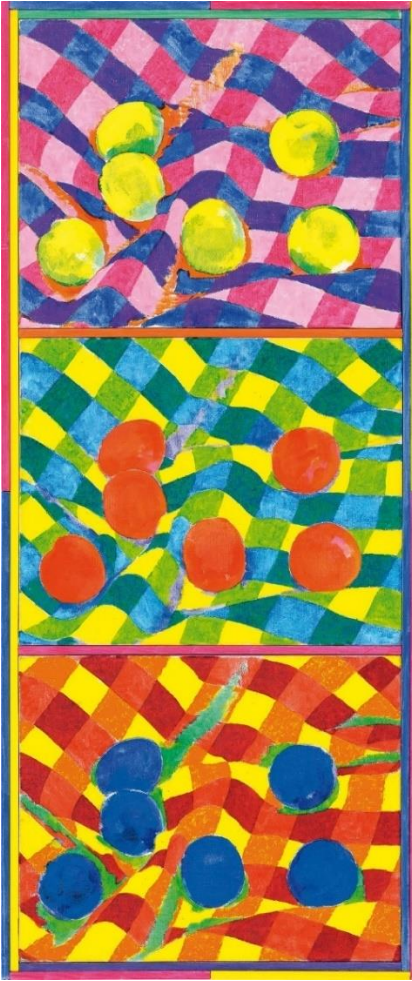

Samuel Buri (1935)

431 K

Drei Sechser, bunt gerahmt, 2011

Oel auf Leinwand

105 x 45 cm

Abbildung:

- Samuel Buri, Katalog Galerie Carzaniga, 06/13, S. 59, farbig
- Samuel Buri, Katalog Galerie Carzaniga, 2018, S. 59, farbig

Fr. 13'000.--