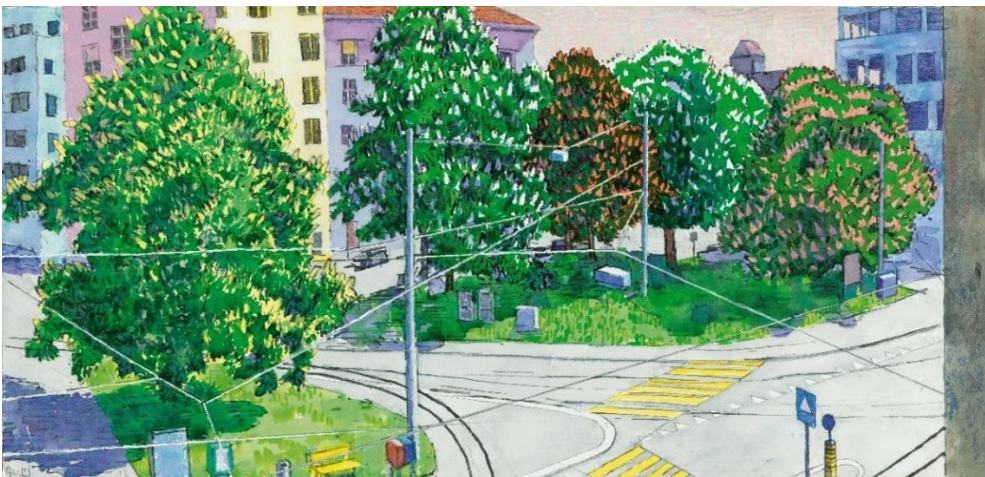

Samuel Buri (1935)

553 K

Kastanienbäume und BVB am Wiesenplatz, 2013

Aquarell auf Papier

36 x 76 cm

Signiert, datiert unten links: Buri 13

Abbildung:

- Samuel Buri, Hommage zum 80. Geburtstag, Katalog Galerie Carzaniga, 06/15, S. 22, farbig

Fr. 6'500.--