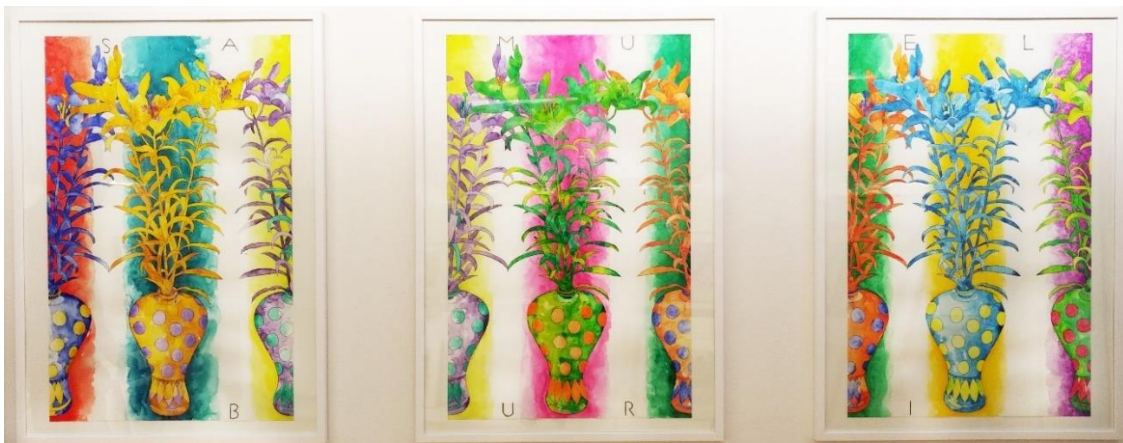

65 x 50 cm

Signiert unten rechts: Buri

Fr. 6'800.--

**Samuel Buri (1935)**  
728 K  
Lilientrio, 2019  
3 Aquarelle auf Papier  
je 109,5 x 70 cm  
Signiert

Fr. 22'000.--

**Samuel Buri (1935)**  
736 K  
Entwurf zu Lilientrio, 2019  
Aquarell auf Papier  
46 x 77 cm  
Signiert, datiert, unten rechts: Samuel Buri 2019