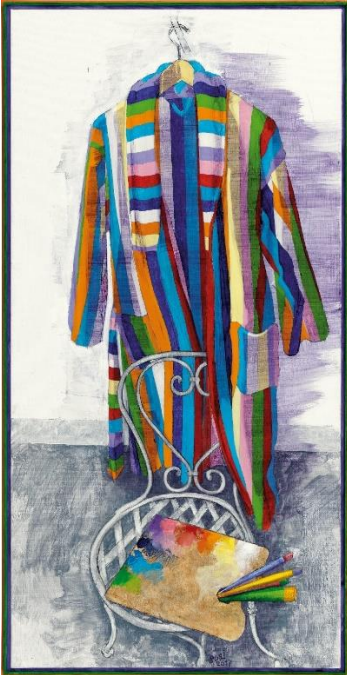

Fr. 15'000.--

**Samuel Buri (1935)**

716 K

Studie zum Atelier auf dem Lande, 2019

Aquarell auf Papier

57 x 76 cm

Signiert, datiert unten rechts: Buri 2019; betitelt, datiert und signiert auf Rückseite

Fr. 7'500.--