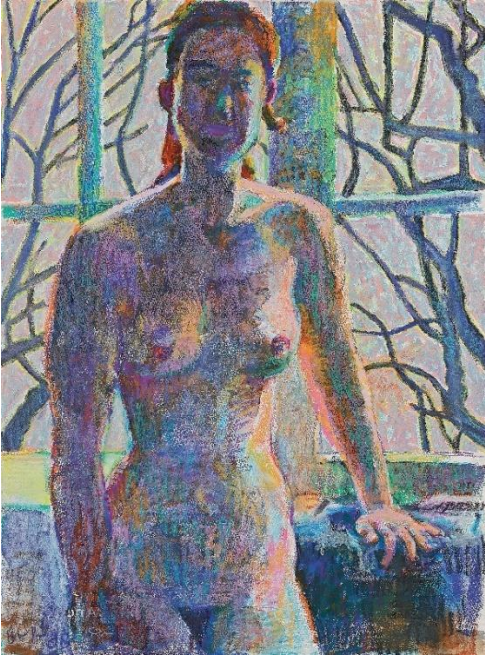

**Samuel Buri (1935)**

596 K

Psychedelisches Gartengitter, 2017

Sprayfarbe auf Papier

70 x 100 cm

Signiert und datiert unten rechts

Fr. 9'700.--

**Samuel Buri (1935)**