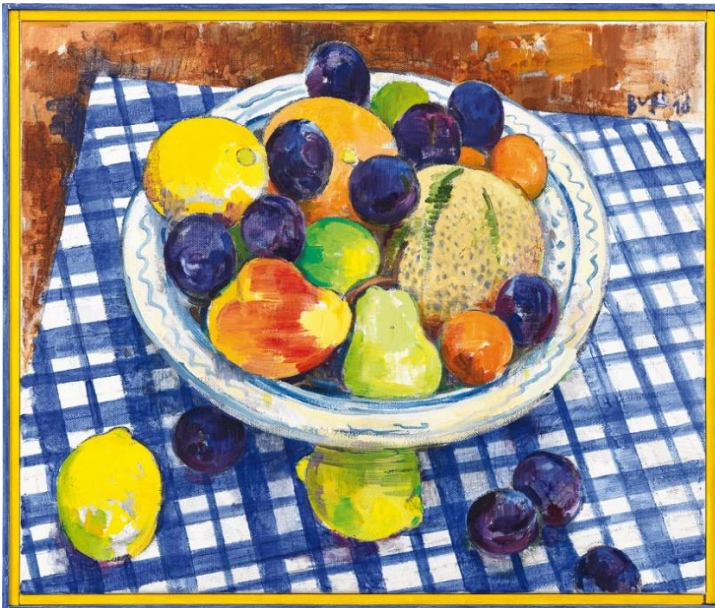

**Samuel Buri (1935)**

685 K

Früchte auf kariertem Tuch, 2016

Oel auf Leinwand

50 x 60 cm

Signiert, datiert oben rechts: Buri 16

Abbildung:

- Samuel Buri, Katalog Galerie Carzaniga, 2018, S. 58, farbig