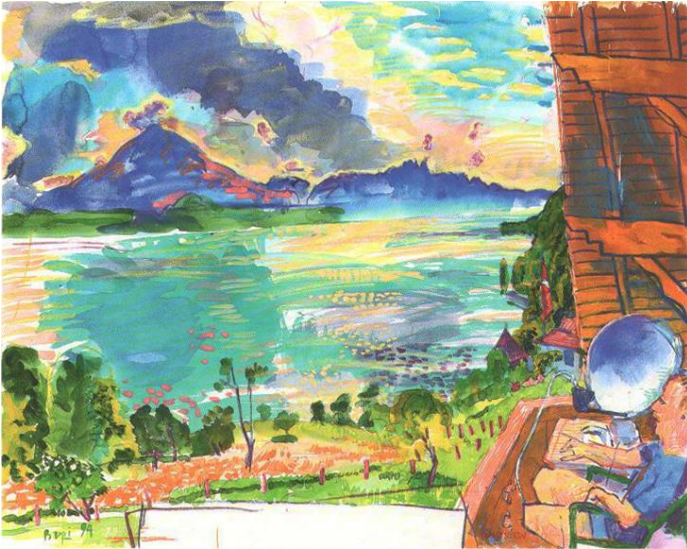

- Samuel Buri, Hommage zum 80. Geburtstag, Katalog Galerie Carzaniga, 06/15, S. 16, farbig

Fr. 9'500.--

**Samuel Buri (1935)**

256 K

Entwurf zur Litho "Tom's View", 1994

Aquarell auf Papier

75 x 96 cm

Signiert, datiert unten links: Buri 94