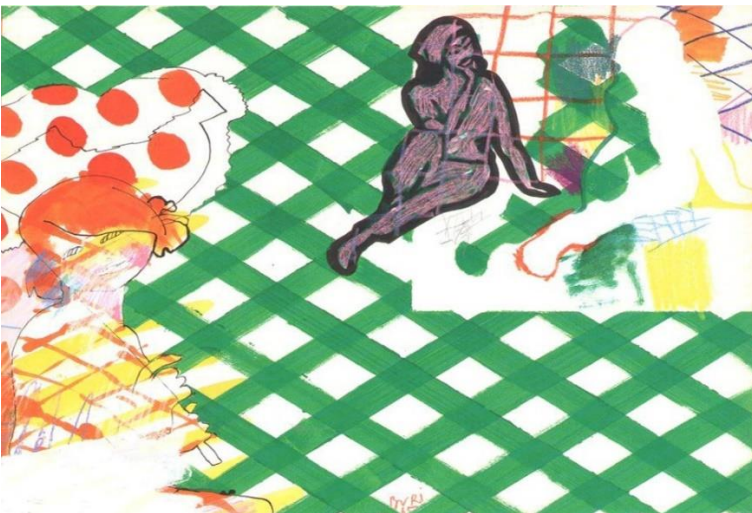

Le beguin, 1961

Oel auf Leinwand

105 x 95 cm

Signiert unten links: BURI

Abbildung:

- Samuel Buri, Einladung Galerie Carzaniga, 08/18, farbig

Fr. 18'000.--

**Samuel Buri (1935)**