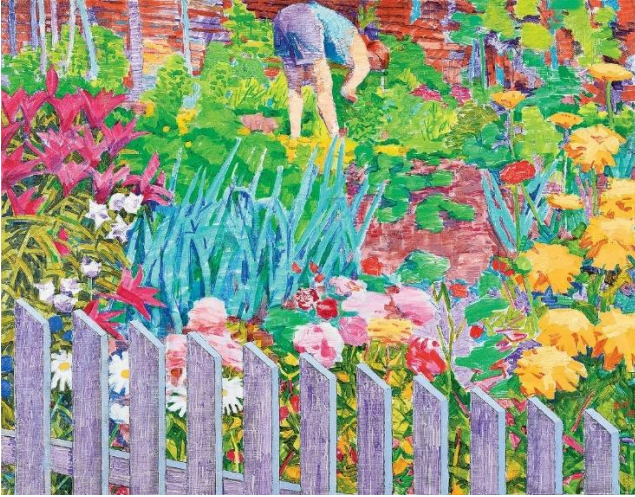

719 K

Studie zur langen Vehschau, 2020

Acryl, Oel auf Palette

20 x 30 cm

Fr. 1'850.--

**Samuel Buri (1935)**

148 K

Mit Gärtnerin, 2008