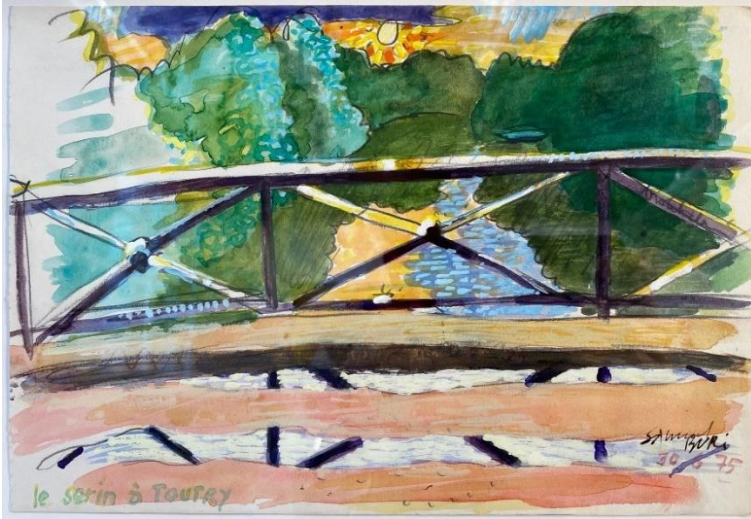

Samuel Buri (1935)

751 K

Le Serin à Toutry, 1975

Aquarell auf Papier

18 x 26,5 cm

Signiert unten rechts: Samuel Buri;

Betitelt unten links

Fr. 2'300.--