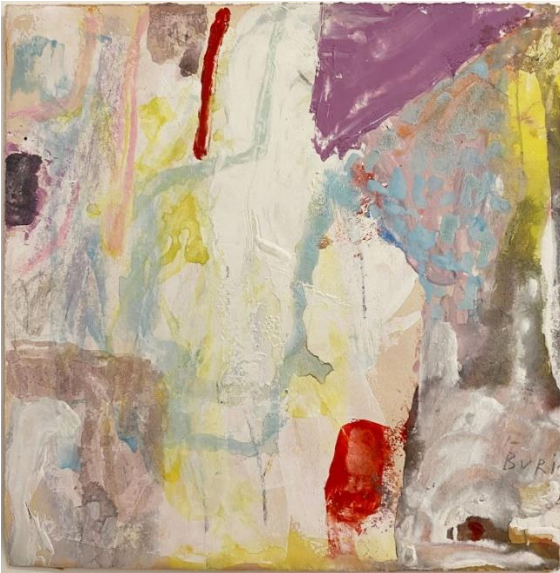

Samuel Buri (1935)

638 K

Ohne Titel, o. J.

Mischtechnik auf Papier

25 x 25 cm

Signiert unten rechts: Buri

Fr. 3'800.--