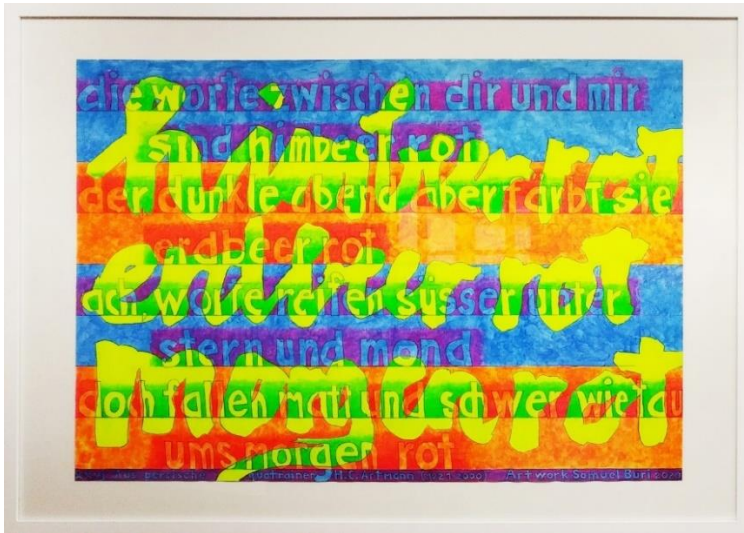

Samuel Buri (1935)

734 K

XXVJ Aus persischen Quatreinen, 2020

Aquarell auf Papier

70 x 100 cm

Signiert, datiert unten rechts: Samuel Buri 2020; Betitelt unten links

Fr. 8'500.--