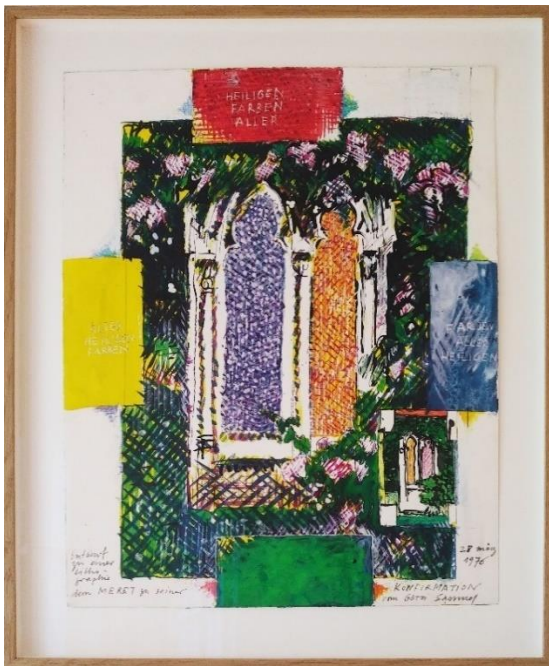

737 K

Unter dem Feigenbaum, 1993

Tusche auf Papier

56 x 76 cm

Signiert, datiert unten Mitte: Samuel Buri 93

Fr. 5'200.--

**Samuel Buri (1935)**

632 K