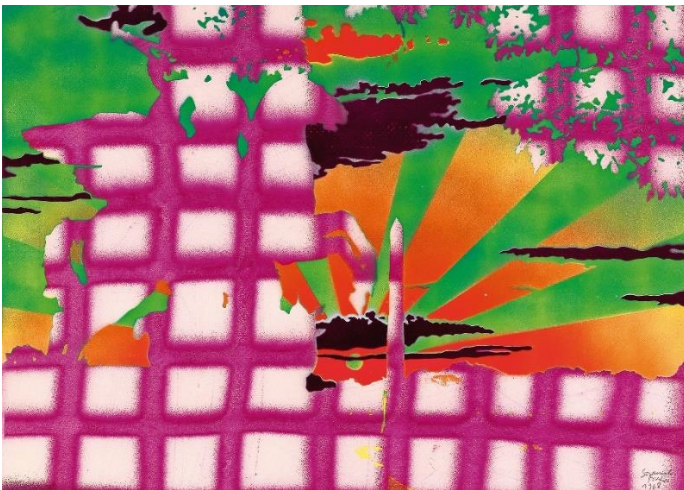

611 K

Reflêts, 1962

Oel auf Leinwand

145,7 x 99,7 cm

Betitelt, datiert auf Rückseite: reflêts 1962

Abbildung:

- Informelle Malerei, Katalog Galerie Carzaniga, 2017, S. 13, farbig

Fr. 29'000.--