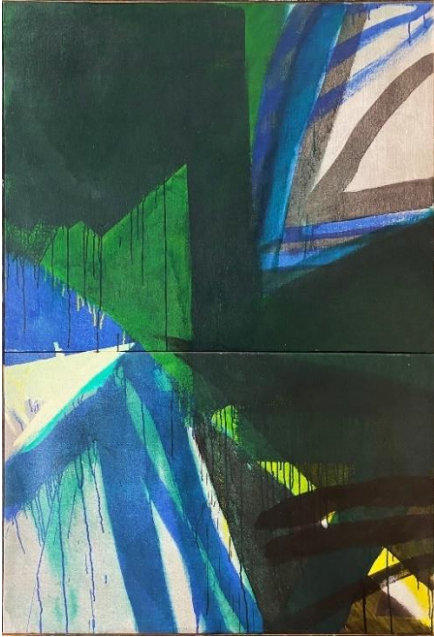

Samuel Buri (1935)

611 K

Reflêts, 1962

Oel auf Leinwand

145,7 x 99,7 cm

Betitelt, datiert auf Rückseite: reflêts 1962

Abbildung:

- Informelle Malerei, Katalog Galerie Carzaniga, 2017, S. 13, farbig

Fr. 29'000.--