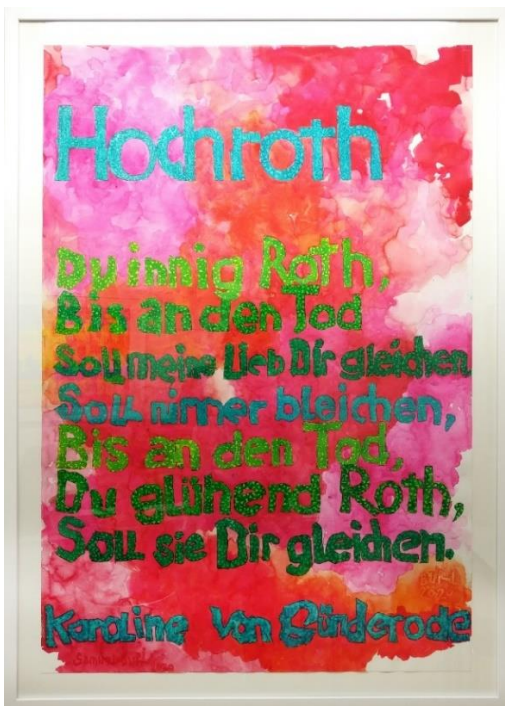

Samuel Buri (1935)

729 K

Hochroth, 2020

Aquarell auf Papier

109,5 x 75 cm

Signiert, datiert unten links: Samuel Buri 2020

Fr. 8'500.--